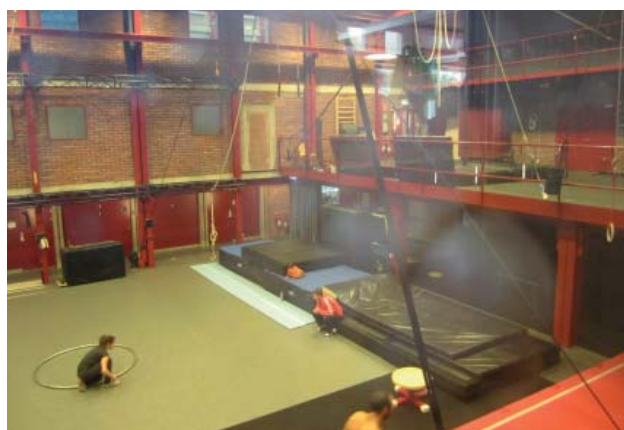

Cirkushall